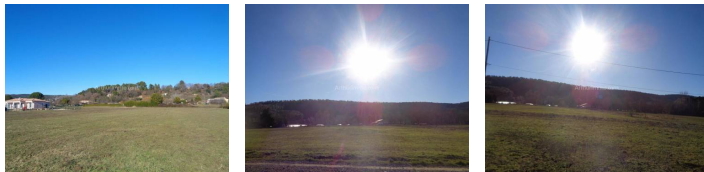

Surface : 1785 m²

Diagnostic énergétique

Diagnostic en cours de réalisation ou non-applicable.

SOUS COMPROMIS AGENCE Terrain constructible Salernes - Proche du centre de Salernes, vous trouverez un terrain constructible de 1785m², plat, au calme et avec une vue dégagée. ZONE UC du PLU en vigueur, emprise au sol de 13%, hors piscine et hors garage (limité à 60 m² de surface de plancher) ...