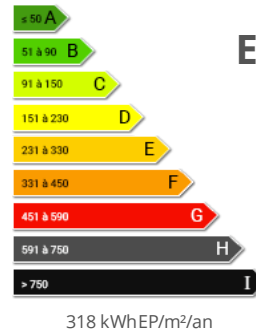

E

B

Montferrat, aux portes de Draguignan, jolie maison en pierres d'environ 180m² habitables avec terrasse de 30m² en partie couverte.

Elevée de 3 étages sur rez-de-chaussée, cette maison de village vous offre de très belles possibilités d'aménagements. Rafraichissements à prévoir.

BEL INVESTISSEMENT!