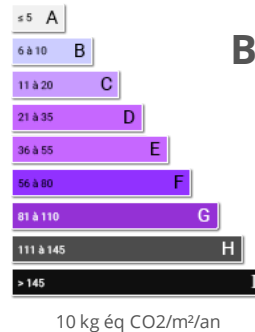

Surface : 184 m²

Pièces : 8

Chambres : 2

Balcon : 1

Salle de douche : 1

Toilettes : 1

Diagnostic énergétique

E

B

Montferrat, aux portes de Draguignan, jolie maison en pierres d'environ 180m² habitables avec terrasse de 30m² en partie couverte.

Elevée de 3 étages sur rez-de-chaussée, cette maison de village vous offre de très belles possibilités d'aménagements. Rafraichissements à prévoir.