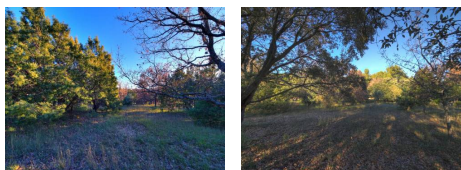

Type : Terrain

Surface : 1500 m²

Vente à l'unité

Diagnostic énergétique

Diagnostic en cours de réalisation ou non-applicable.

Baudinard Sur Verdon, dans un quartier résidentiel calme, joli terrain de 1500m² avec possibilité de construire 150m² d'emprise au sol. Bel exposition!