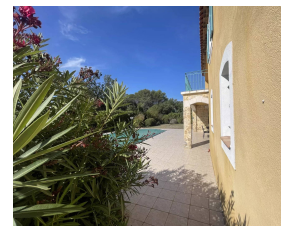

Arthurimmo.com
LE RESEAU NATIONAL IMMOBILIER 100% EXPERT

Salernes Immobilier

13 Cours Théodore Bouge
83690 Salernes
salernes-arthurimmo@orange.fr
0494763596

Référence : 1196

Besse-sur-Issole : Maison au calme absolu de 137 m² sur 2500m² de terrain plat avec piscine

678 000 €

Honoraires acheteur

Honoraires : 30 000 € (4%) , Montant net vendeur : 648 000 €

Caractéristiques

Ville : Besse-sur-Issole
Région : Provence-Alpes-Côte d'Azur
Mandat : 1196
Type : Maison
Surface : 137 m²
Terrain : 2505 m²
Pièces : 5
Chambres : 3
Chauffage : Individuel Electrique Convecteur
Eau usées : Fosse septique
Année de construction : 2003
Étage : Rez-de-chaussée
Niveaux : 2
Salle de bains : 1
Salle de douche : 2
Toilettes : 2