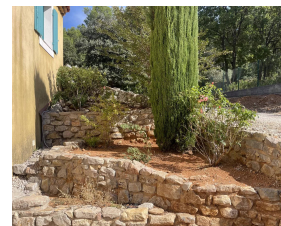

Arthurimmo.com
LE RESEAU NATIONAL IMMOBILIER 100% EXPERT

Salernes Immobilier

13 Cours Théodore Bouge
83690 Salernes
salernes-arthurimmo@orange.fr
0494763596

Référence : 1196

Besse-sur-Issole : Maison au calme absolu de 137 m² sur 2500m² de terrain plat avec piscine

678 000 €

Honoraires acheteur

Honoraires : 30 000 € (4%) , Montant net vendeur : 648 000 €

Caractéristiques

Ville : Besse-sur-Issole
Région : Provence-Alpes-Côte d'Azur
Mandat : 1196
Type : Maison
Surface : 137 m²
Terrain : 2505 m²
Pièces : 5
Chambres : 3
Chauffage : Individuel Electrique Convecteur
Eau usées : Fosse septique
Année de construction : 2003
Étage : Rez-de-chaussée
Niveaux : 2
Salle de bains : 1
Salle de douche : 2
Toilettes : 2